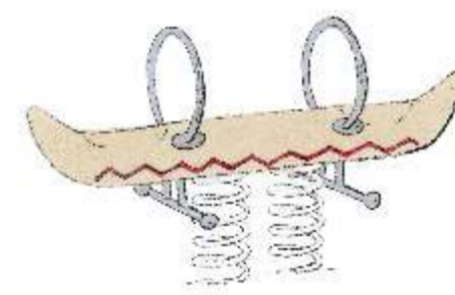

Kletter- und Balancierelemente für die Kleinen.

Kriechtunnel «Gefängnis» Spielhütte zum spielen und verstecken.

Ansicht Gefängnis von hinten, Klettergriffe, Anschlussdetail Seile

Kletternetze im grossen Turm - mit Sicherheit in luftige Höhen

Spiralrutsche in Edelstahl, Turmhöhe 5 m

Rodeo Kuh-Karussell

Kanuwippe

**Kleine Kletterlandschaft**  
Bodennahe Kletterelemente

**Spielturm und Tunnel**  
Feste Brücke und Klettermöglichkeiten  
«Sheriff und Gefängnis»

**Hängebrücke**

**Grosser Kletterturm Höhe = 500 cm**  
mit Kletternetzen und Wendelrutsche  
«Hotel und Saloon»

Gesamthöhe max ca. 260 cm  
(Sonnenstore)

Ansicht Westernstadt ähnlich

Eingang Saloon  
mit 2 Flügelüren an Gummiband