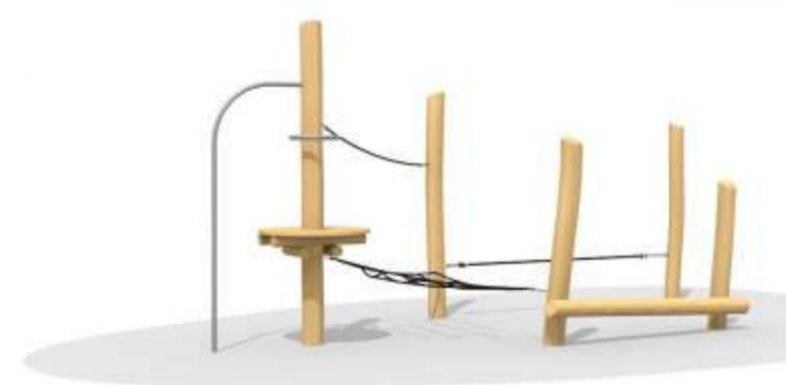

Kletter- und Balancierelemente für die Kleinen.

Kriechtunnel «Gefängnis» Spielhütte zum spielen und verstecken.

Ansicht Gefängnis von hinten, Klettergriffe, Anschlussdetail Seile

Kletternetze im grossen Turm - mit Sicherheit in luftige Höhen

Spiralrutsche in Edelstahl, Turmhöhe 5 m

Rodeo Kuh-Karussell

Kanuwippe

**Kleine Kletterlandschaft**  
Bodennahe Kletterelemente

**Spielturm und Tunnel**  
Feste Brücke und Klettermöglichkeiten  
«Sheriff und Gefängnis»

**Hängebrücke**

**Grosser Kletterturm Höhe = 500 cm**  
mit Kletternetzen und Wendelrutsche  
«Hotel und Saloon»

Gesamthöhe max ca. 260 cm  
(Sonnenstore)

Ansicht Westernstadt ähnlich

Eingang Saloon  
mit 2 Flügelüren an Gummiband