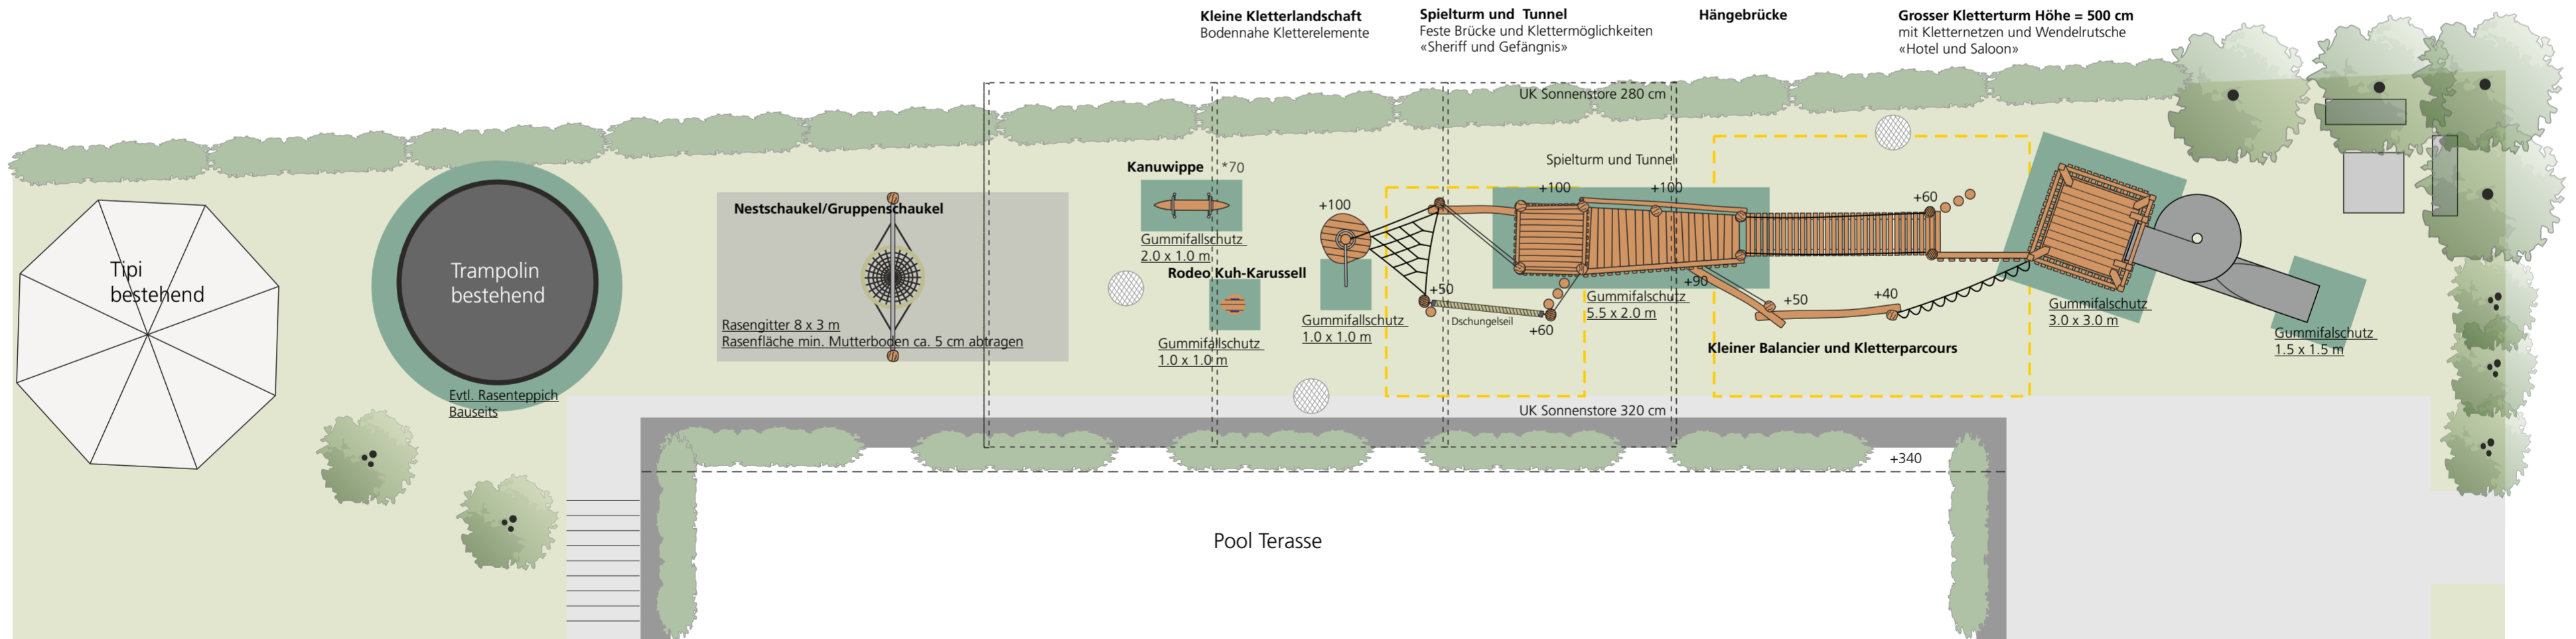

Kletter- und Balancierelemente für die Kleinen.

Kriechtunnel «Gefängnis» Spielhütte zum spielen und verstecken.

Ansicht Gefängnis von hinten, Klettergriffe, Anschlussdetail Seile

Kletternetze im grossen Turm - mit Sicherheit in luftige Höhen

Spiralrutsche in Edelstahl, Turmhöhe 5 m

Rodeo Kuh-Karussell

Kanuwippe

**Kleine Kletterlandschaft**  
Bodennahe Kletterelemente

**Spielturm und Tunnel**  
Feste Brücke und Klettermöglichkeiten  
«Sheriff und Gefängnis»

**Hängebrücke**

**Grosser Kletterturm Höhe = 500 cm**  
mit Kletternetzen und Wendelrutsche  
«Hotel und Saloon»

Gesamthöhe max ca. 260 cm  
(Sonnenstore)

Ansicht Westernstadt ähnlich

Eingang Saloon  
mit 2 Flügelüren an Gummiband

**Grundriss Spielplatz**

Hotel Campagnola  
6575 Vairano

**Western Spielwelt**

Projekt-Nr 211358  
Plan-Nr 1  
Msst 1:100 / A2  
gez. ik 01.09.2021  
rev. rh 04.10.2021

Copyright © HINNEN Spielplatzgeräte AG